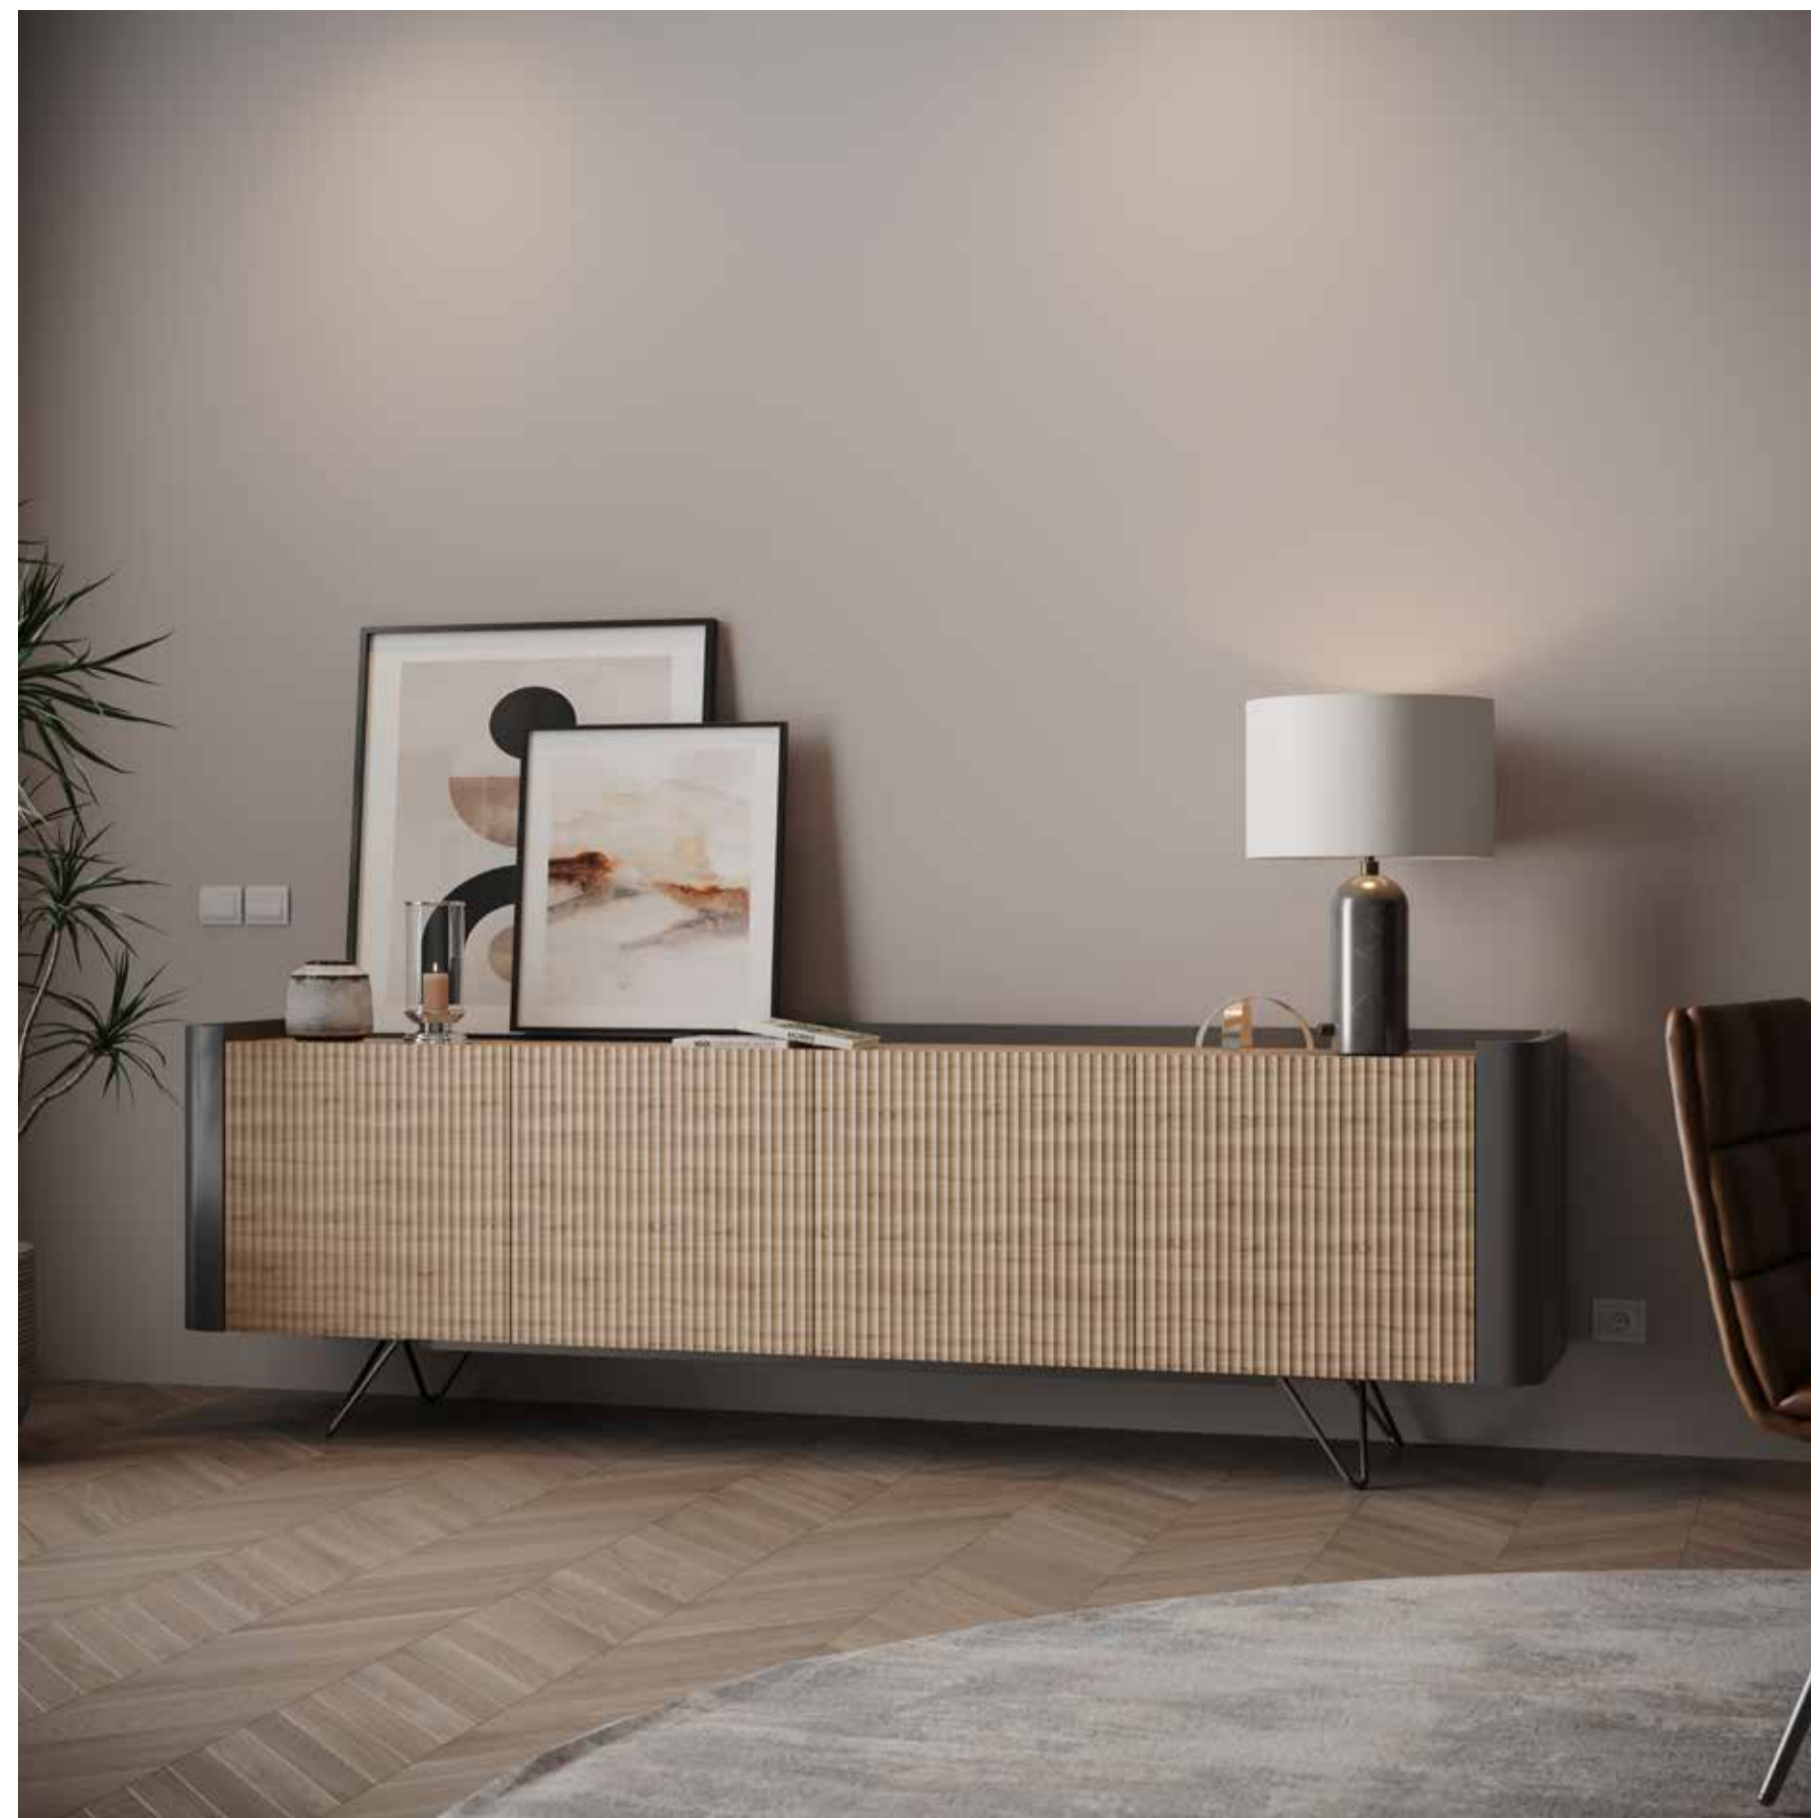

BANGKOK

L14 | C07 | EP20
HIGH SIDEBOARD
MEUBLE HAUT
APARADOR ALTO

ADRIANE C

EP21
CHAIR
CHAISE
SILLA

MIA

A-CONCRETE GRIS | L21 | EP21
DINING TABLE
TABLE DE REPAS
MESA DE COMEDOR

SEOUL

L14 | C07 | EP21
SIDEBOARD
ENFILADE
APARADOR