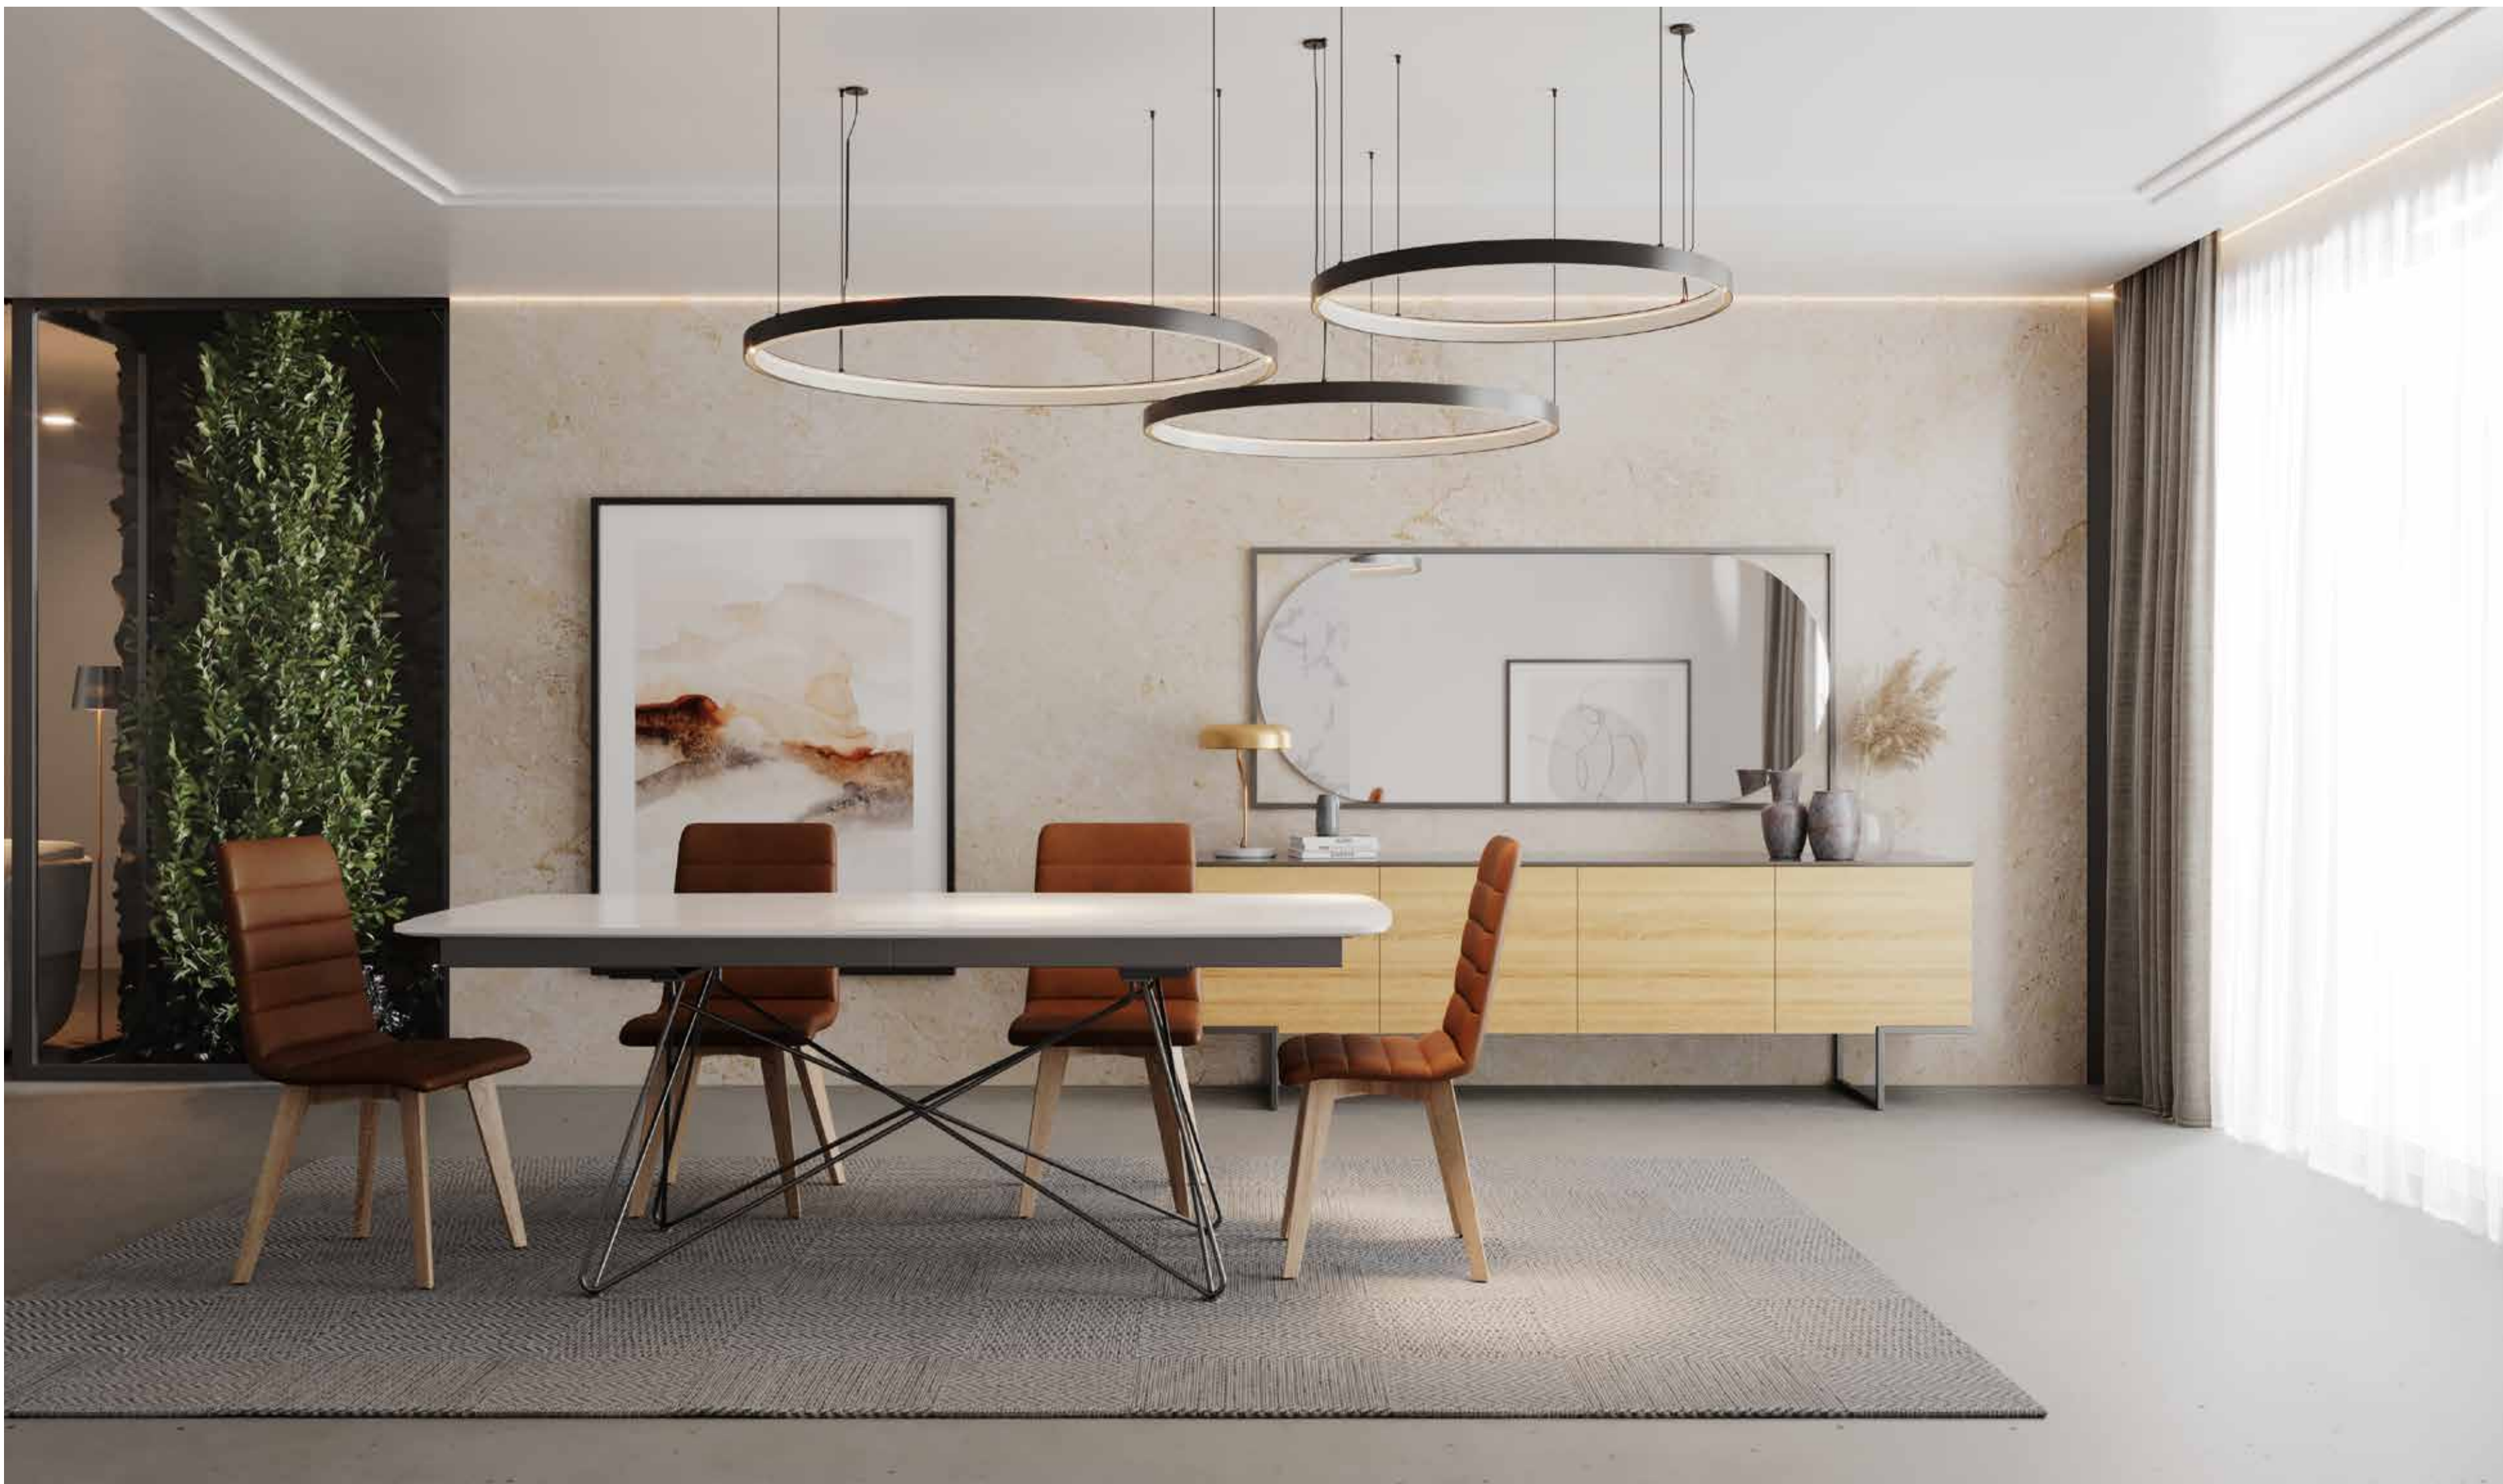

SEOUL

L24 | C09 | EP20
HIGH SIDEBOARD
MEUBLE HAUT
APARADOR ALTO

CAROL M

EP20
CHAIR
CHAISE
SILLA

ANAÍS

A-ICE WHITE | L01 | EP20
DINING TABLE
TABLE DE REPAS
MESA DE COMEDOR

LIEGE

L14 | C07 | EP20
SIDEBOARD
ENFILADE
APARADOR