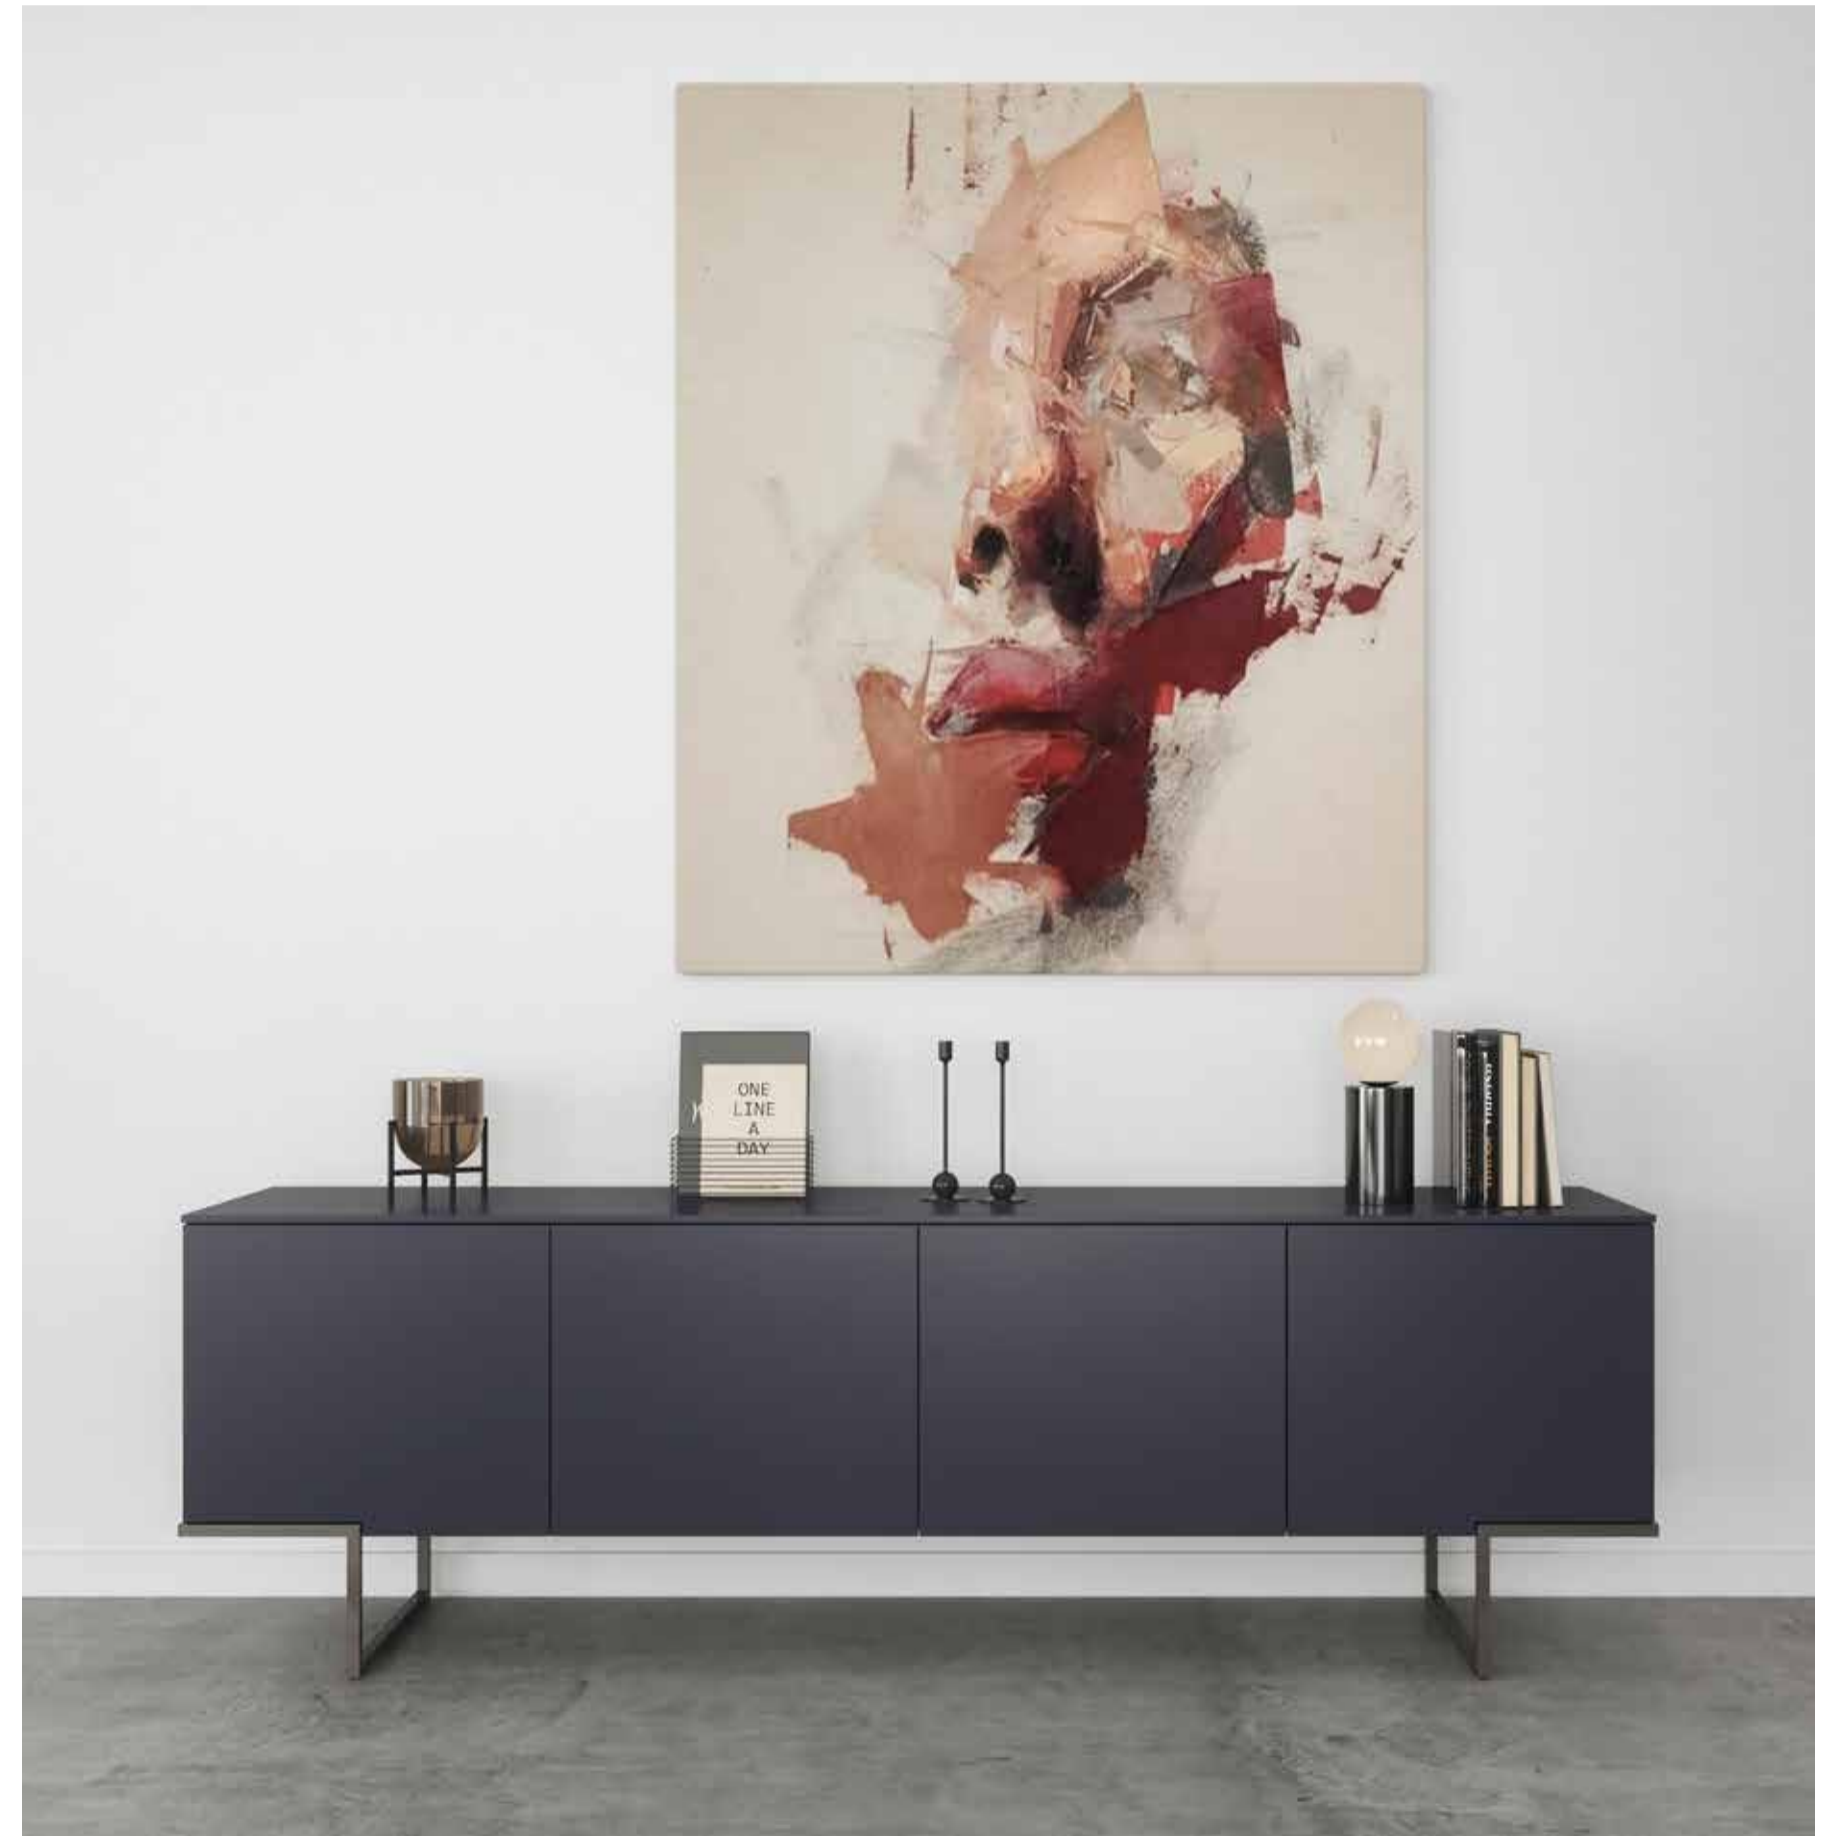

LIÈGE

L24 | EP40
HIGH SIDEBOARD
MEUBLE HAUT
APARADOR ALTO

ADRIANE

EP21
CHAIR
CHAISE
SILLA

TINA

C07 | EP21
DINING TABLE
TABLE DE REPAS
MESA DE COMEDOR

CAHORS

L14 | C07 | EP21
HIGH SIDEBOARD
MEUBLE HAUT
APARADOR ALTO